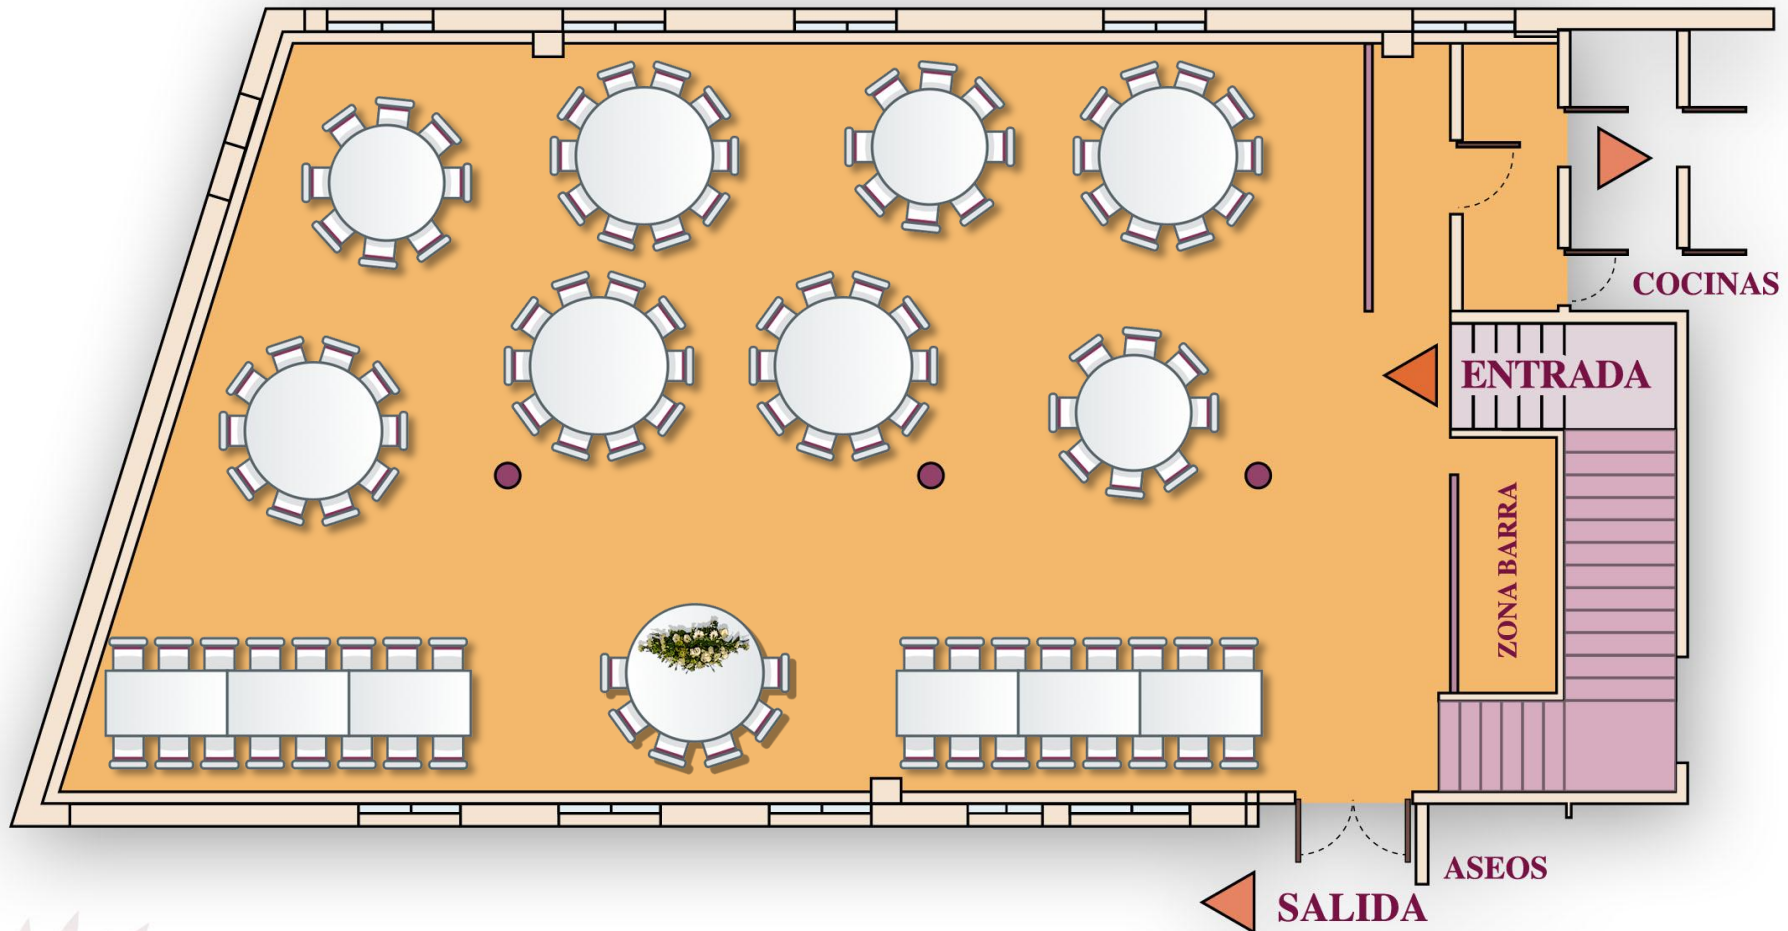

Salón de Baile

EVENTO: & FECHA:* 201....

MESAS: 5 REDONDAS 6 PEQUEÑAS DE APOYO 80 SILLAS COMENSALES:

Salón de Banquetes

EVENTO: Enlace & **FECHA:*** 201.....

MESAS: 4 REDONDAS 10 PERSONAS 3 REDONDAS DE 8 PERSONAS 2 rectangulares de 16 personas **COMENSALES: 102-108**

Salón de Banquetes

EVENTO: & FECHA:* 201.....

MESAS: mesa en u COMENSALES: 76

Salón de Banquetes

EVENTO: Enlace & FECHA:* 201.....

MESAS: 8 REDONDAS 10 PERSONAS COMENSALES: 86

Salón de Banquetes

EVENTO: Enlace & **FECHA:*** 201.....

MESAS: 4 REDONDAS 10 PERSONAS 3 REDONDAS DE 8 PERSONAS 2 rectangulares de 16 personas **COMENSALES: 102-108**

Salón de Banquetes

EVENTO: Enlace & FECHA:* 201.....

MESAS: 10 REDONDAS 10 PERSONAS COMENSALES: 108-110

Salón de Banquetes

EVENTO: Enlace & FECHA:* 201.....

MESAS: 8 REDONDAS 10 PERSONAS 3 REDONDAS DE 8 PERSONAS COMENSALES: 110

Salón de Banquetes

EVENTO: Enlace..... & FECHA:201....

MESAS: 2 mesas 16 personas ,2 mesas 18 personas,2 mesas 8 personas ,2 mesas de 10 personas **COMENSALES:** 110