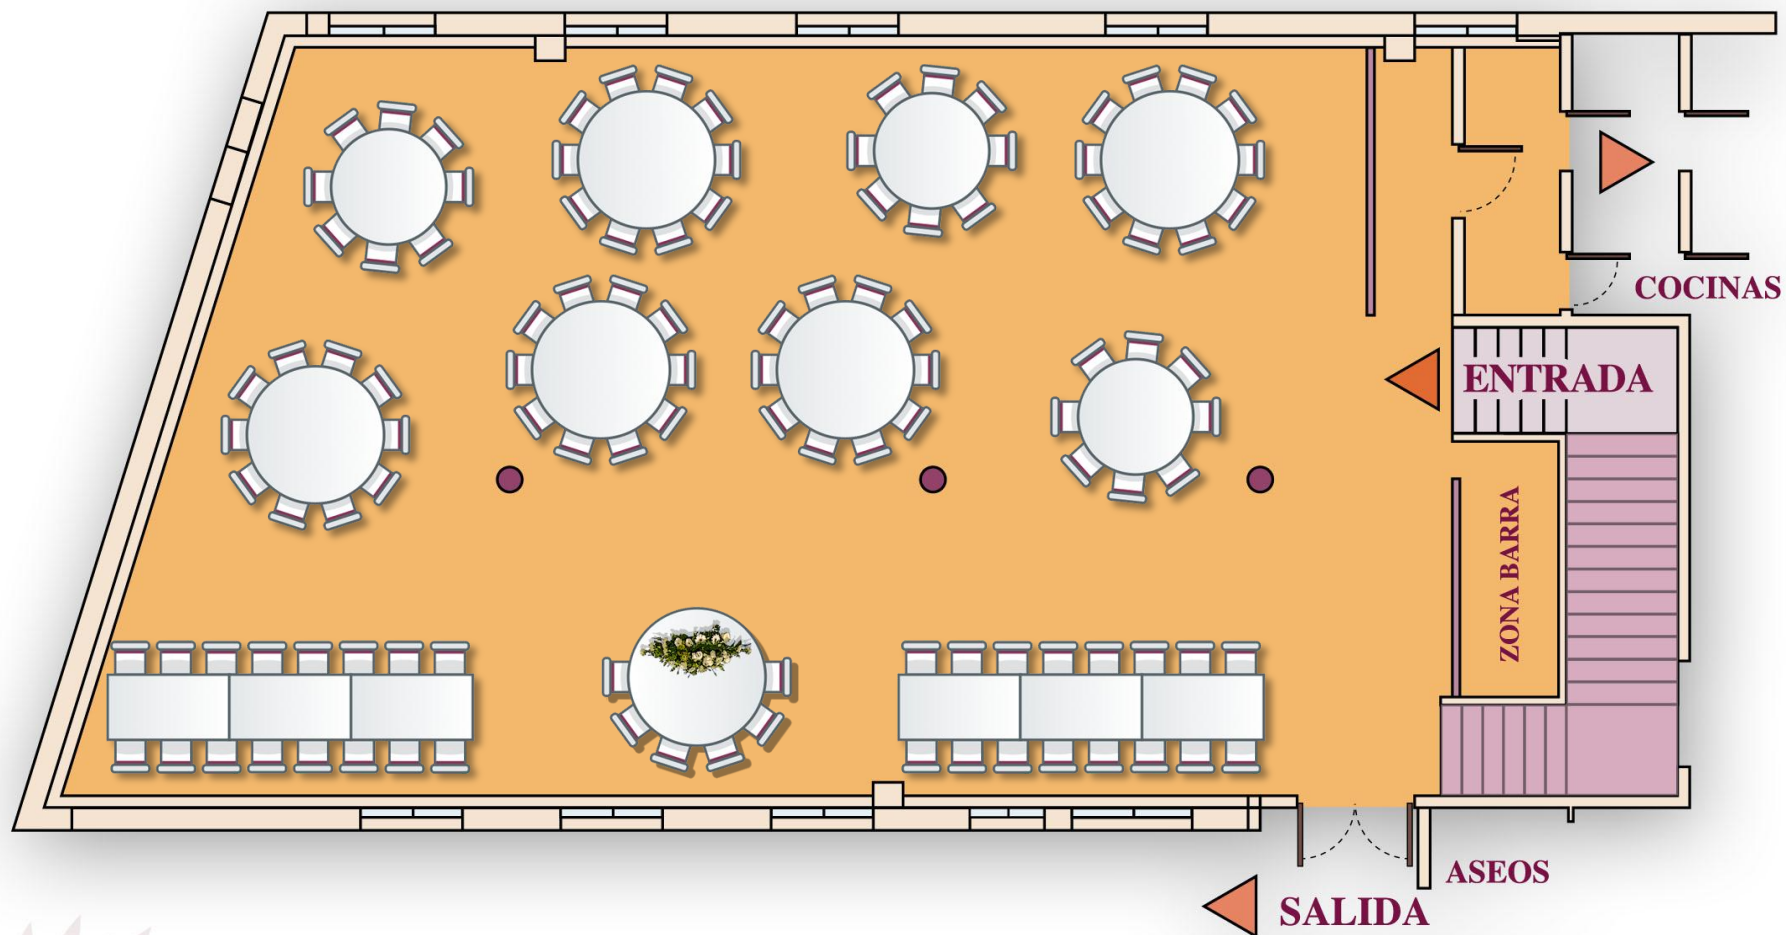

Salón de Baile

EVENTO: & FECHA:* 201....

MESAS: 5 REDONDAS 6 PEQUEÑAS DE APOYO 80 SILLAS COMENSALES:

Salón de Banquetes

EVENTO: Enlace & **FECHA:*** 201.....

MESAS: 4 REDONDAS 10 PERSONAS 3 REDONDAS DE 8 PERSONAS 2 rectangulares de 16 personas **COMENSALES: 102-108**

Salón de Banquetes

EVENTO: & FECHA:* 201.....

MESAS: mesa en u COMENSALES: 76

Salón de Banquetes

EVENTO: Enlace & FECHA:* 201.....

MESAS: 8 REDONDAS 10 PERSONAS COMENSALES: 86

Salón de Banquetes

EVENTO: Enlace & **FECHA:*** 201.....

MESAS: 4 REDONDAS 10 PERSONAS 3 REDONDAS DE 8 PERSONAS 2 rectangulares de 16 personas **COMENSALES: 102-108**

Salón de Banquetes

EVENTO: Enlace & FECHA:* 201.....

MESAS: 10 REDONDAS 10 PERSONAS COMENSALES: 108-110

Salón de Banquetes

EVENTO: Enlace & FECHA:* 201.....

MESAS: 8 REDONDAS 10 PERSONAS 3 REDONDAS DE 8 PERSONAS COMENSALES: 110

Salón de Banquetes

EVENTO: Enlace..... & FECHA:201....

MESAS: 2 mesas 16 personas ,2 mesas 18 personas,2 mesas 8 personas ,2 mesas de 10 personas **COMENSALES:** 110