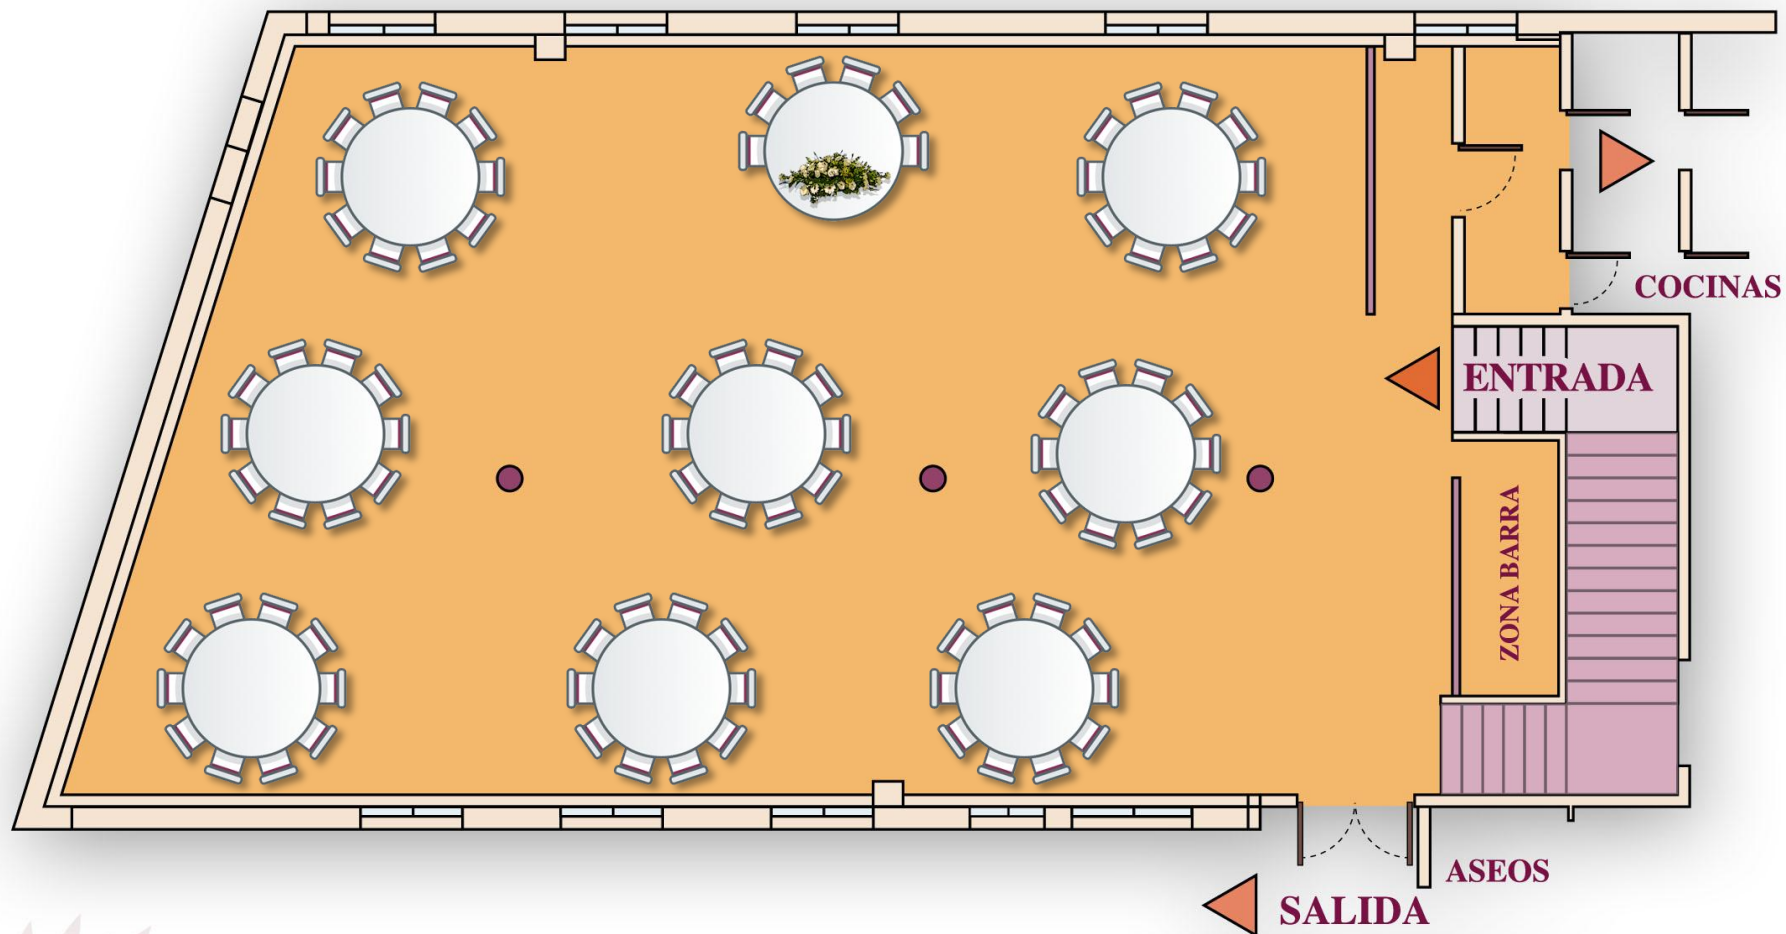

Salón de Baile

EVENTO: & FECHA:* 201....

MESAS: 5 REDONDAS 6 PEQUEÑAS DE APOYO 80 SILLAS COMENSALES:

Salón de Banquetes

EVENTO: Enlace & **FECHA:*** 201.....

MESAS: 4 REDONDAS 10 PERSONAS 3 REDONDAS DE 8 PERSONAS 2 rectangulares de 16 personas **COMENSALES: 102-108**

Salón de Banquetes

EVENTO: & FECHA:* 201.....

MESAS: mesa en u COMENSALES: 76

Salón de Banquetes

EVENTO: Enlace & FECHA:* 201.....

MESAS: 8 REDONDAS 10 PERSONAS COMENSALES: 86

Salón de Banquetes

EVENTO: Enlace & **FECHA:*** 201.....

MESAS: 4 REDONDAS 10 PERSONAS 3 REDONDAS DE 8 PERSONAS 2 rectangulares de 16 personas **COMENSALES: 102-108**

Salón de Banquetes

EVENTO: Enlace & FECHA:* 201.....

MESAS: 10 REDONDAS 10 PERSONAS COMENSALES: 108-110

Salón de Banquetes

EVENTO: Enlace & FECHA:* 201.....

MESAS: 8 REDONDAS 10 PERSONAS 3 REDONDAS DE 8 PERSONAS COMENSALES: 110

Salón de Banquetes

EVENTO: Enlace..... & FECHA:201....

MESAS: 2 mesas 16 personas ,2 mesas 18 personas,2 mesas 8 personas ,2 mesas de 10 personas **COMENSALES:** 110